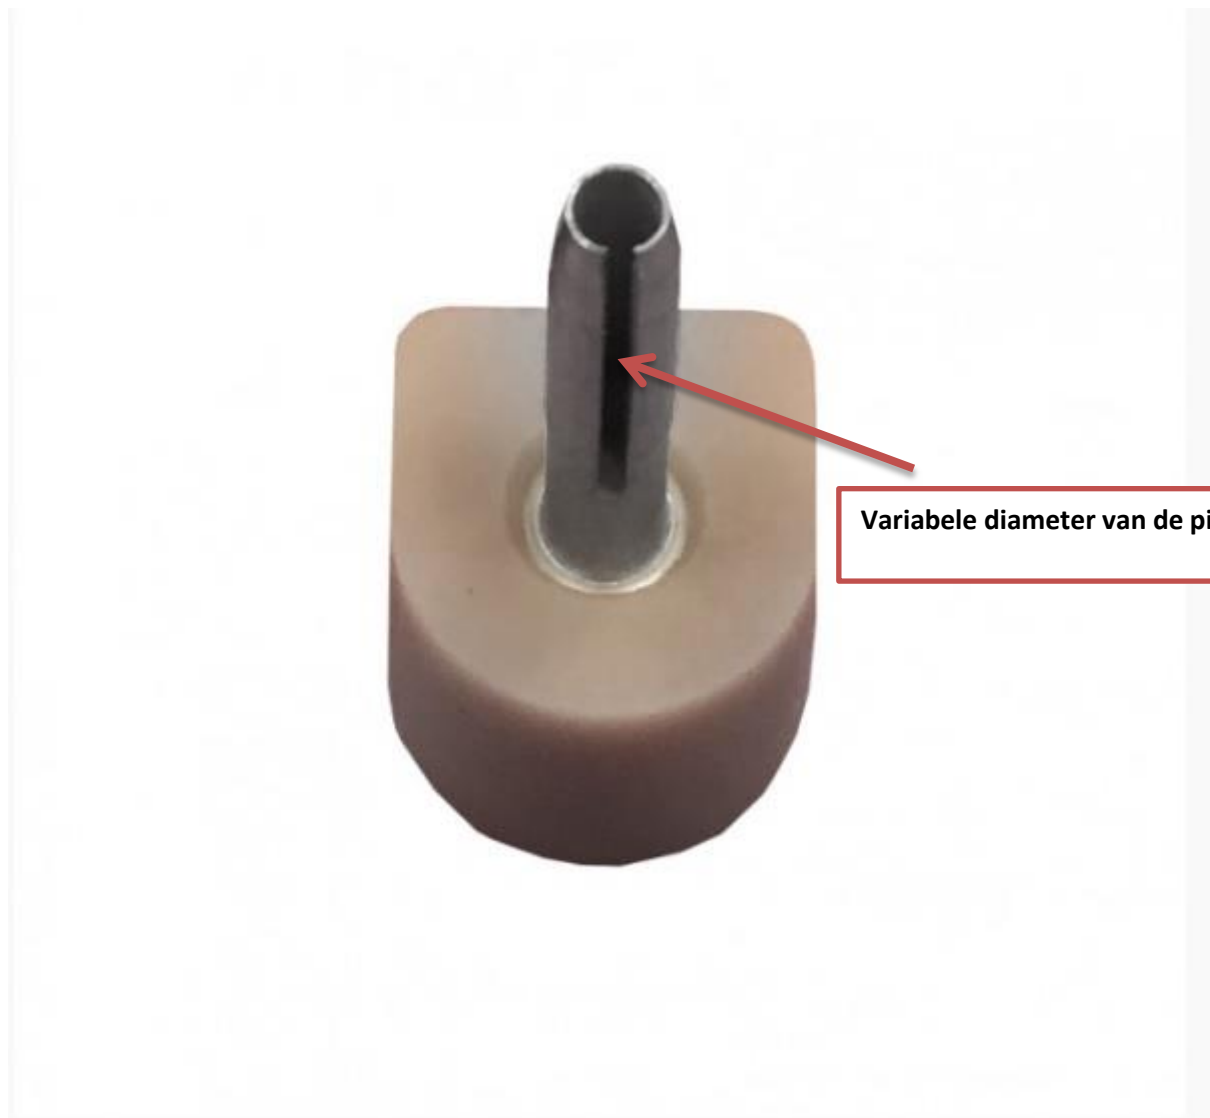

## SL Stifthakken met Flex pin.

Door de unieke \* pin van deze SL stifthak is het mogelijk om ook in de aller smalste spanbuizen van uw kostbare pumps toch nieuwe SL stifthakken te plaatsen!

**Schins leder BV**