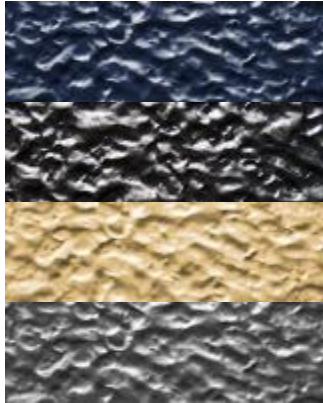

Kleurenkaart Lunalex*

Schins Leder BV

www.schinsleder.nl

COMPOUND : EVA (Ethyleen Vinyl Acetaat) profiel: **glad**

HARDHEID : ca. 70 Shore A GEWICHT (SG) : ca. 0,40 g/cm³ FORMAAT : ca. 50 x 95 cm

DIKTES : 1,5 / 2 t/m 25mm / 30mm THERMOPLASTISCH : Ja

Kleuren :105 lichtbeige

106 rood

109 wit

111 parel

122 donkerlever

135 zeezand

142 middenbruin

145 lichtgroen

146 donkerbruin

166 grijs

178 donkerblauw

181 zwart

185 licht lever

197 antraciet

* kleuren kunnen
afwijken i.v.m
resolutie beeldscherm

kleurenkaart
Lunalux **glad**