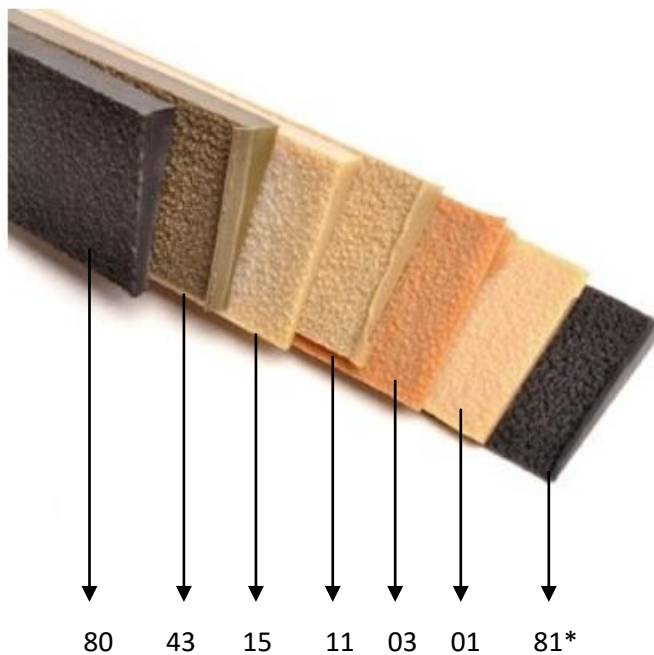

SCHINS LEDER BV Informeert

Kleuren ESTRELLA KEILSTROKEN

Breedtes 50/10 60/10 en 80/10

* Kleuren rubber stroken estrella kunnen kleurafwijking per productie/ levering hebben!

www.schinsleder.nl Keeps you walking!