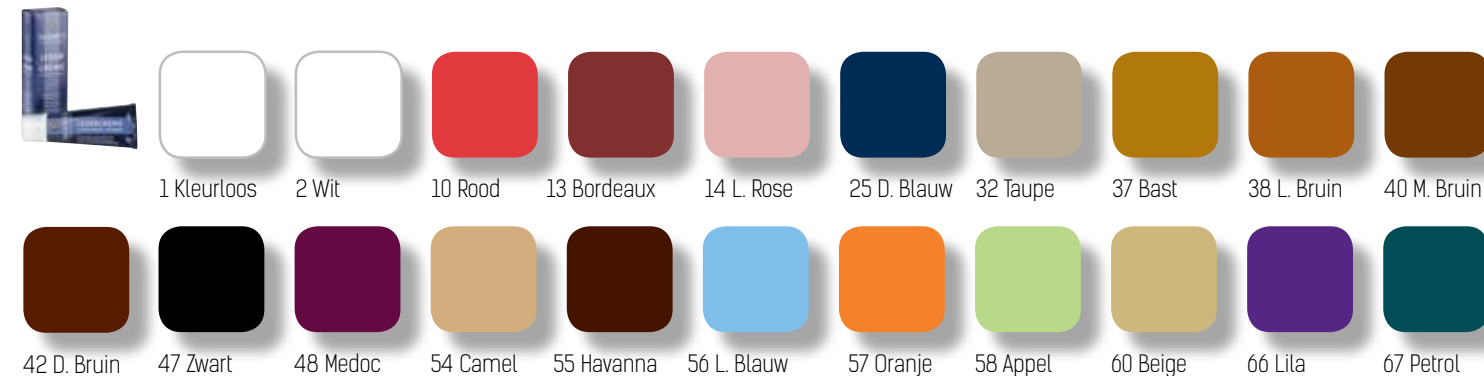

Impregneert en activeert de kleuren van alle suede- en nubuckleer. Perfecte verneveling door extra fijne verstuiver.

SL | shoe cream | 50ml

Hoogwaardige schoencreme in potje van 50ml. Voor alle gladleersoorten. Voedt het leer intensief en geeft na uitwrijven een schitterende glans.

Waarschuwing! Geringe kleurafwijking mogelijk!

Waarschuwing! Geringe kleurafwijking mogelijk!