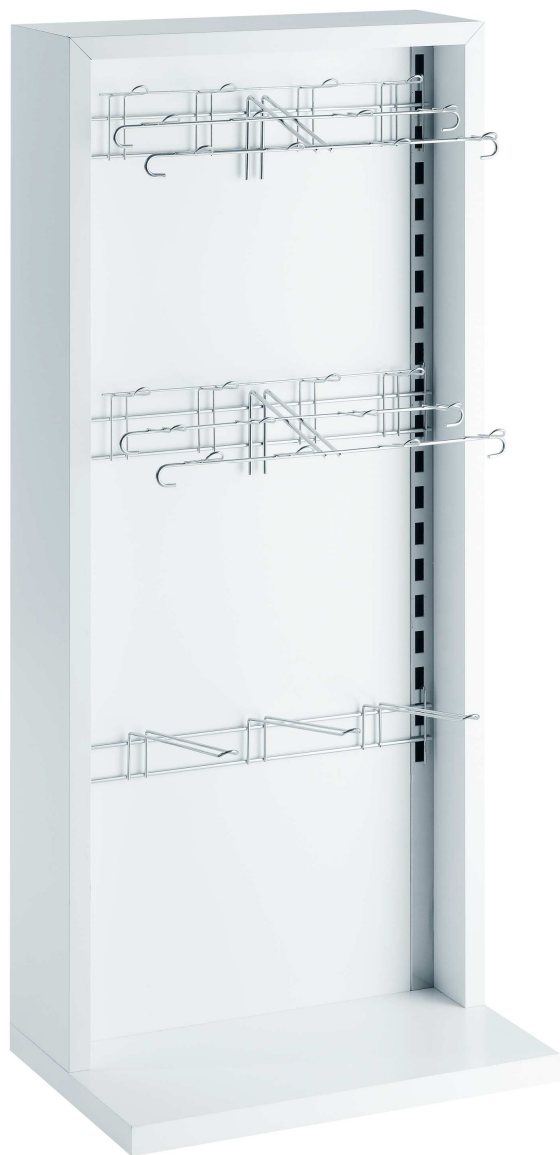

SHOP-IN-SHOP
BNS FURNITUREN-PRÄSENTER CLEARLINE

BNS
more than care

CLEARLINE
PRÄSENTER BODEN, WEISS, EINSEITIG

ARTIKEL-NUMMER: **57403**

FORMAT: B X T X H = 595 X 400 X 1350 MM

(HÄNGESYSTEME SIND NICHT IM LIEFERUMFANG ENTHALTEN
UND MÜSSEN SEPARAT BESTELLT WERDEN)

SHOP-IN-SHOP
BNS FURNITUREN-PRÄSENTER CLEARLINE

BNS
more than care

CLEARLINE
PRÄSENTER BODEN, WEISS, ZWEISEITIG

ARTIKEL-NUMMER: **57404**

FORMAT: B X T X H = 595 X 595 X 1350 MM

(HÄNGESYSTEME SIND NICHT IM LIEFERUMFANG ENTHALTEN
UND MÜSSEN SEPARAT BESTELLT WERDEN)

SHOP-IN-SHOP
BNS FURNITUREN-PRÄSENTER CLEARLINE

BNS
more than care

CLEARLINE
PRÄSENTER-INSEL, WEISS, BESTEHEND AUS:

1 X PRÄSENTER BODEN EINSEITIG UND 2 X PRÄSENTER BODEN ZWEISEITIG

FORMAT: B X T X H = 1590 X 595 X 1350 MM

FORMAT: B X T X H = 595 X 200 X 1340 MM

(HÄNGESYSTEME SIND NICHT IM LIEFERUMFANG ENTHALTEN
UND MÜSSEN SEPARAT BESTELLT WERDEN)

SHOP-IN-SHOP
BNS FURNITUREN-PRÄSENTER CLEARLINE

BNS
more than care

CLEARLINE
PRÄSENTER WAND, WEISS, SCHMAL