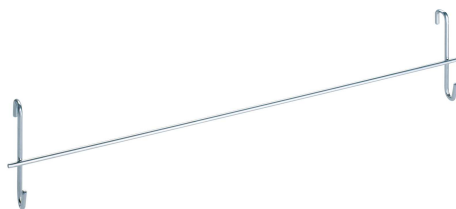

FORMAT: B X T X H = 595 X 200 X 1340 MM

(HÄNGESYSTEME SIND NICHT IM LIEFERUMFANG ENTHALTEN
UND MÜSSEN SEPARAT BESTELLT WERDEN)

SHOP-IN-SHOP
BNS FURNITUREN-PRÄSENTER CLEARLINE

BNS
more than care

CLEARLINE
PRÄSENTER WAND, WEISS, SCHMAL

ARTIKEL-NUMMER: **57400**

FORMAT: B X T X H = 286 X 200 X 1340 MM

(HÄNGESYSTEME SIND NICHT IM LIEFERUMFANG ENTHALTEN
UND MÜSSEN SEPARAT BESTELT WERDEN)

CLEARLINE
REGALBODEN, WEISS
FÜR PFLEGEMITTEL

ARTIKEL-NUMMER: 57401

SCHUHENKEL-PRÄSENTER
FÜR 15 SENKELKASSETEN

ARTIKEL-NUMMER.: 55979

ADAPTER
FÜR 2 X 15ER
SCHUHENKEL-PRÄSENTER

ARTIKEL-NUMMER.: 57065

HÄNGE-ELEMENT

MIT 12 EUROKAKEN
FÜR EINLEGESOHLEN &
FUSSKOMFORT

ARTIKEL-NUMMER: **55907**