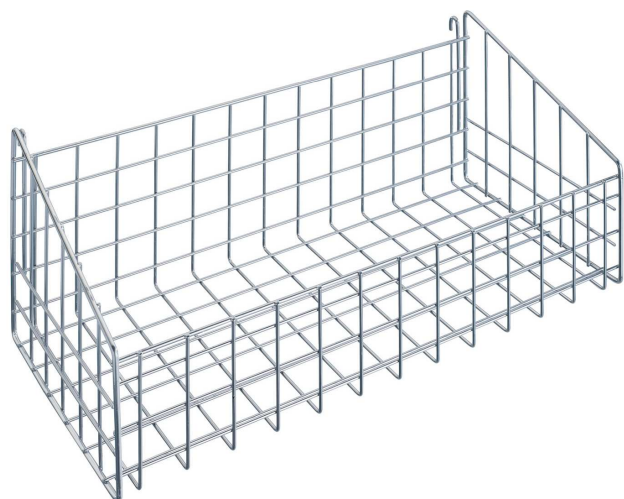

HÄNGE-ELEMENT
SCHUHSPANNER-KORB
ARTIKEL-NUMMER: **55909**