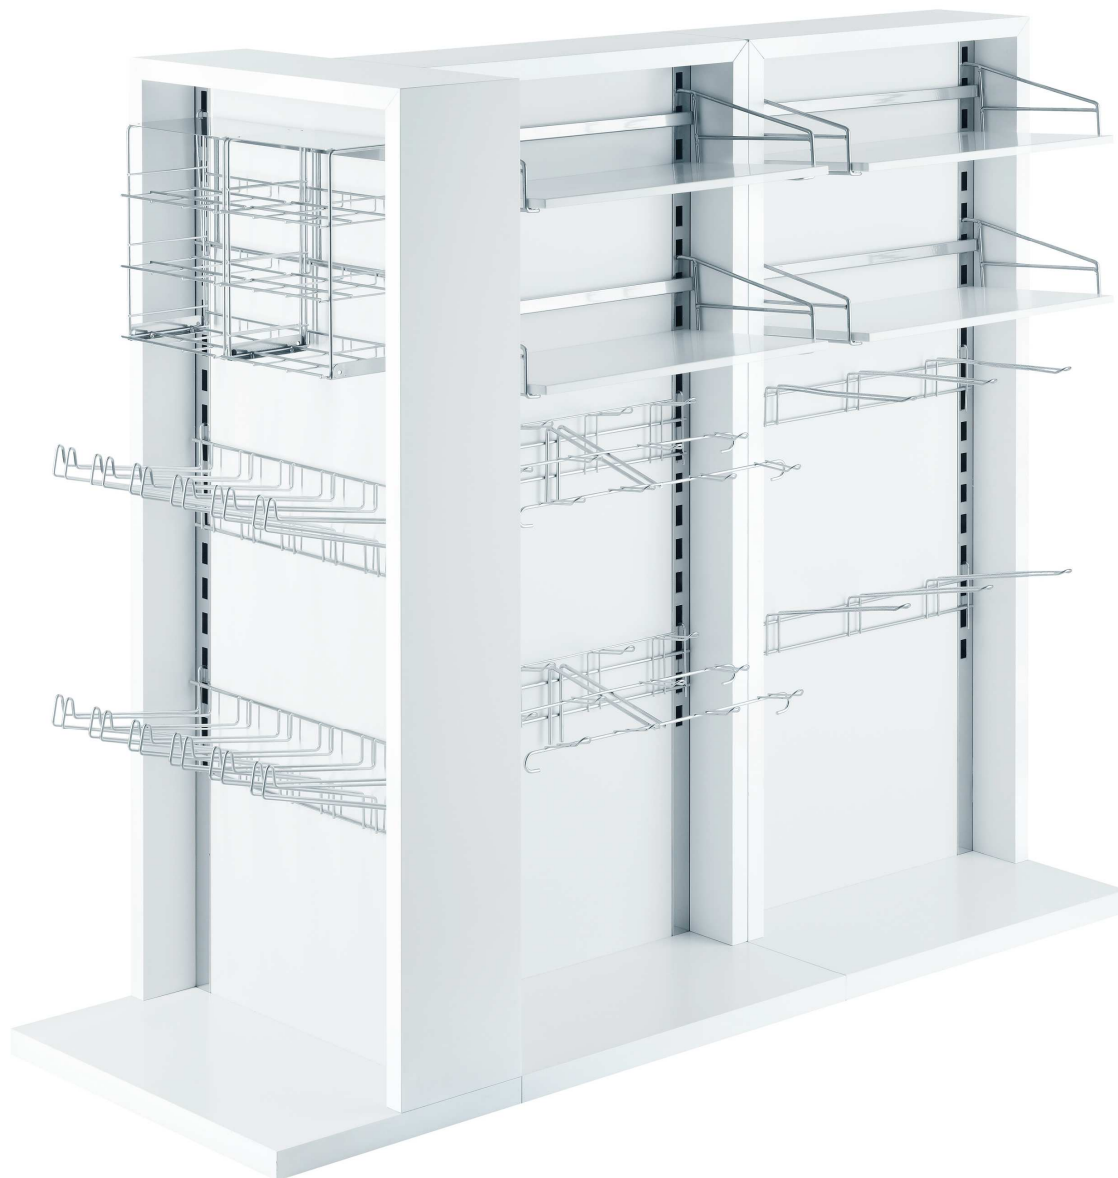

SHOP-IN-SHOP
BNS FURNITUREN-PRÄSENTER CLEARLINE

BNS
more than care

CLEARLINE
PRÄSENTER BODEN, WEISS, EINSEITIG

ARTIKEL-NUMMER: **57403**

FORMAT: B X T X H = 595 X 400 X 1350 MM

(HÄNGESYSTEME SIND NICHT IM LIEFERUMFANG ENTHALTEN
UND MÜSSEN SEPARAT BESTELLT WERDEN)

SHOP-IN-SHOP
BNS FURNITUREN-PRÄSENTER CLEARLINE

BNS
more than care

CLEARLINE
PRÄSENTER BODEN, WEISS, ZWEISEITIG

ARTIKEL-NUMMER: **57404**

FORMAT: B X T X H = 595 X 595 X 1350 MM

(HÄNGESYSTEME SIND NICHT IM LIEFERUMFANG ENTHALTEN
UND MÜSSEN SEPARAT BESTELLT WERDEN)

SHOP-IN-SHOP
BNS FURNITUREN-PRÄSENTER CLEARLINE

BNS
more than care

CLEARLINE
PRÄSENTER-INSEL, WEISS, BESTEHEND AUS:

1 X PRÄSENTER BODEN EINSEITIG UND 2 X PRÄSENTER BODEN ZWEISEITIG

FORMAT: B X T X H = 1590 X 595 X 1350 MM

FORMAT: B X T X H = 595 X 200 X 1340 MM

(HÄNGESYSTEME SIND NICHT IM LIEFERUMFANG ENTHALTEN
UND MÜSSEN SEPARAT BESTELLT WERDEN)

SHOP-IN-SHOP
BNS FURNITUREN-PRÄSENTER CLEARLINE

BNS
more than care

CLEARLINE
PRÄSENTER WAND, WEISS, SCHMAL