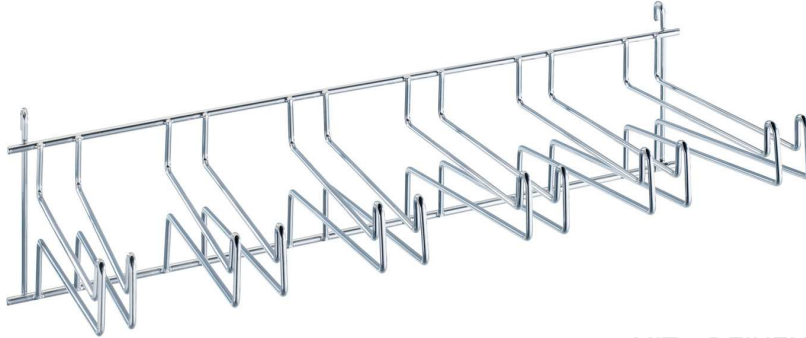

SCHUHENKEL-PRÄSENTER
FÜR 15 SENKELKASSETEN

ARTIKEL-NUMMER.: 55979

ADAPTER
FÜR 2 X 15ER
SCHUHENKEL-PRÄSENTER

ARTIKEL-NUMMER.: 57065

HÄNGE-ELEMENT

MIT 12 EUROKAKEN
FÜR EINLEGESOHLEN &
FUSSKOMFORT

ARTIKEL-NUMMER: **55907**

HÄNGE-KIPPELEMENT

FÜR 4 PLASTIK-SOHLEN-BOXEN

ARTIKEL-NUMMER: **55905**

PLASTIK-BOX

FÜR LANGSOHLEN

ARTIKEL-NUMMER: **55932**

HÄNGE-ELEMENT
SPANNER-ETAGE
MIT 6 REIHEN FÜR SCHUHSPANNER

ARTIKEL-NUMMER: **55910**

HÄNGE-ELEMENT
MIT 3 EUROHAKEN
FÜR SCHUHSPANNER IM PP-BEUTEL

ARTIKEL-NUMMER: **55993**

HÄNGE-ELEMENT
MIT 4 EUROHAKEN
FÜR SCHUHSPANNER IM PP-BEUTEL

ARTIKEL-NUMMER: **55914**

HÄNGE-ELEMENT
SCHUHSPANNER-KORB
ARTIKEL-NUMMER: **55909**