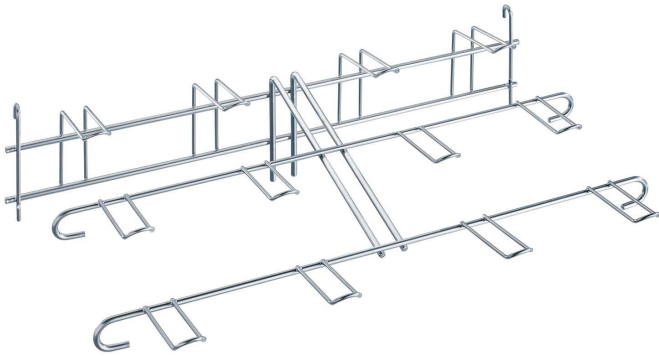

SHOP-IN-SHOP
BNS FURNITUREN-PRÄSENTER CLEARLINE

BNS
more than care

CLEARLINE
PRÄSENTER-INSEL, WEISS, BESTEHEND AUS:

1 X PRÄSENTER BODEN EINSEITIG UND 2 X PRÄSENTER BODEN ZWEISEITIG

FORMAT: B X T X H = 1590 X 595 X 1350 MM

FORMAT: B X T X H = 595 X 200 X 1340 MM

(HÄNGESYSTEME SIND NICHT IM LIEFERUMFANG ENTHALTEN
UND MÜSSEN SEPARAT BESTELLT WERDEN)

SHOP-IN-SHOP
BNS FURNITUREN-PRÄSENTER CLEARLINE

BNS
more than care

CLEARLINE
PRÄSENTER WAND, WEISS, SCHMAL

ARTIKEL-NUMMER: **57400**

FORMAT: B X T X H = 286 X 200 X 1340 MM

(HÄNGESYSTEME SIND NICHT IM LIEFERUMFANG ENTHALTEN
UND MÜSSEN SEPARAT BESTELT WERDEN)

CLEARLINE
REGALBODEN, WEISS
FÜR PFLEGEMITTEL

ARTIKEL-NUMMER: 57401

SCHUHENKEL-PRÄSENTER
FÜR 15 SENKELKASSETEN

ARTIKEL-NUMMER.: 55979

ADAPTER
FÜR 2 X 15ER
SCHUHENKEL-PRÄSENTER

ARTIKEL-NUMMER.: 57065

HÄNGE-ELEMENT

MIT 12 EUROKAKEN
FÜR EINLEGESOHLEN &
FUSSKOMFORT

ARTIKEL-NUMMER: **55907**