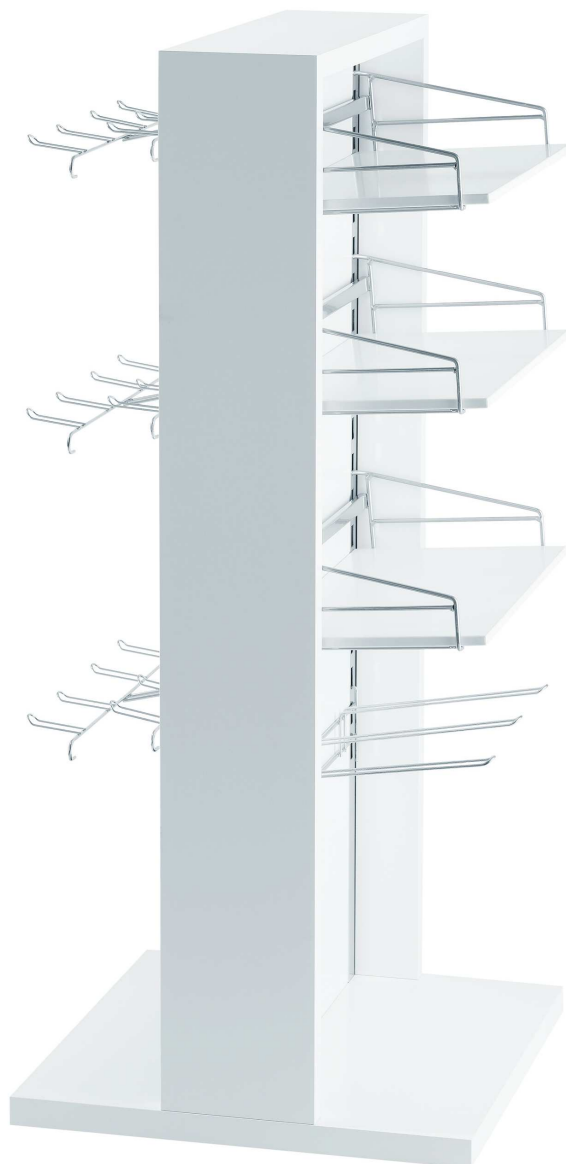

SHOP-IN-SHOP
BNS FURNITUREN-PRÄSENTER CLEARLINE

BNS
more than care

CLEARLINE
PRÄSENTER BODEN, WEISS, EINSEITIG

ARTIKEL-NUMMER: **57403**

FORMAT: B X T X H = 595 X 400 X 1350 MM

(HÄNGESYSTEME SIND NICHT IM LIEFERUMFANG ENTHALTEN
UND MÜSSEN SEPARAT BESTELLT WERDEN)

SHOP-IN-SHOP
BNS FURNITUREN-PRÄSENTER CLEARLINE

BNS
more than care

CLEARLINE
PRÄSENTER BODEN, WEISS, ZWEISEITIG

ARTIKEL-NUMMER: **57404**

FORMAT: B X T X H = 595 X 595 X 1350 MM

(HÄNGESYSTEME SIND NICHT IM LIEFERUMFANG ENTHALTEN
UND MÜSSEN SEPARAT BESTELLT WERDEN)

SHOP-IN-SHOP
BNS FURNITUREN-PRÄSENTER CLEARLINE

BNS
more than care

CLEARLINE
PRÄSENTER-INSEL, WEISS, BESTEHEND AUS:

1 X PRÄSENTER BODEN EINSEITIG UND 2 X PRÄSENTER BODEN ZWEISEITIG

FORMAT: B X T X H = 1590 X 595 X 1350 MM