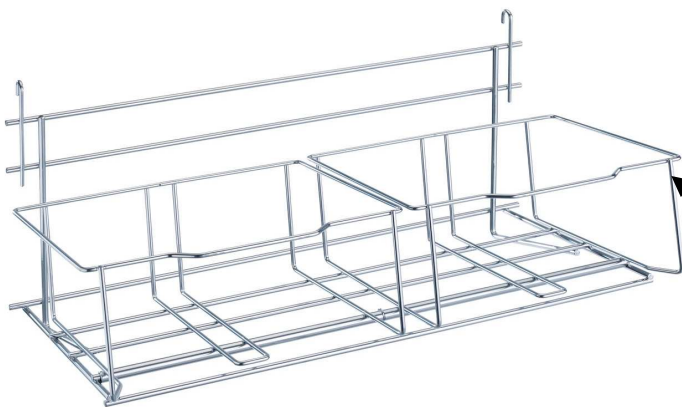

SHOP-IN-SHOP
BNS FURNITUREN-PRÄSENTER CLEARLINE

BNS
more than care

CLEARLINE
PRÄSENTER-INSEL, WEISS, BESTEHEND AUS:

1 X PRÄSENTER BODEN EINSEITIG UND 2 X PRÄSENTER BODEN ZWEISEITIG

FORMAT: B X T X H = 1590 X 595 X 1350 MM

ARTIKEL-NUMMER: **57400**

FORMAT: B X T X H = 286 X 200 X 1340 MM

(HÄNGESYSTEME SIND NICHT IM LIEFERUMFANG ENTHALTEN
UND MÜSSEN SEPARAT BESTELT WERDEN)

CLEARLINE
REGALBODEN, WEISS
FÜR PFLEGEMITTEL

ARTIKEL-NUMMER: 57401

SCHUHENKEL-PRÄSENTER
FÜR 15 SENKELKASSETEN

ARTIKEL-NUMMER.: 55979

ADAPTER
FÜR 2 X 15ER
SCHUHENKEL-PRÄSENTER

ARTIKEL-NUMMER.: 57065

HÄNGE-ELEMENT

MIT 12 EUROKAKEN
FÜR EINLEGESOHLEN &
FUSSKOMFORT

ARTIKEL-NUMMER: **55907**

HÄNGE-KIPPELEMENT

FÜR 4 PLASTIK-SOHLEN-BOXEN

ARTIKEL-NUMMER: **55905**

PLASTIK-BOX

FÜR LANGSOHLEN

ARTIKEL-NUMMER: **55932**

HÄNGE-ELEMENT
SPANNER-ETAGE
MIT 6 REIHEN FÜR SCHUHSPANNER

ARTIKEL-NUMMER: **55910**